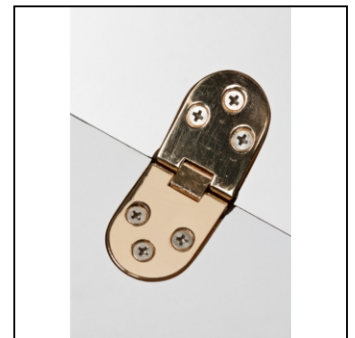

PRODUKT ARKUSZ

Błat do Pop-Up Magnetic czarny

PUMTTB

- Błat dostępny w 4 kolorach
- Zapakowany w wyściełaną torbę z zamkiem błyskawicznym
- Łatwy w składaniu

PRODUKT ARKUSZ

Blat do Pop-Up Magnetic czarny

PUMTTB

PRODUKT ARKUSZ

Blat do Pop-Up Magnetic czarny

PUMTTB

PODSTAWOWE INFORMACJE

SKU	Sizes (mm) (A x B x C)	Format (mm)	Widoczny rozmiar (mm) (VXxVY)	Rozstaw otworów (mm) (XxY)
PUMTTB	790 x 15 x 480	324 x 3714 mm	-	-

Orientacja	Weight (kg)
Pionowy	3,70

PARAMETRY ELEKTRYCZNE

Oświetlenie	Kolor oświetlenia (K)	Luminancja (cd)	Intensywność światła (lx)	Moc (W)
Nie	-	-	-	-

INFORMACJE O OPAKOWANIU

Pakowanie 1 (mm)	Pakowanie 2 (mm)	Pakowanie 3 (mm)
800 x 255 x 45	-	-