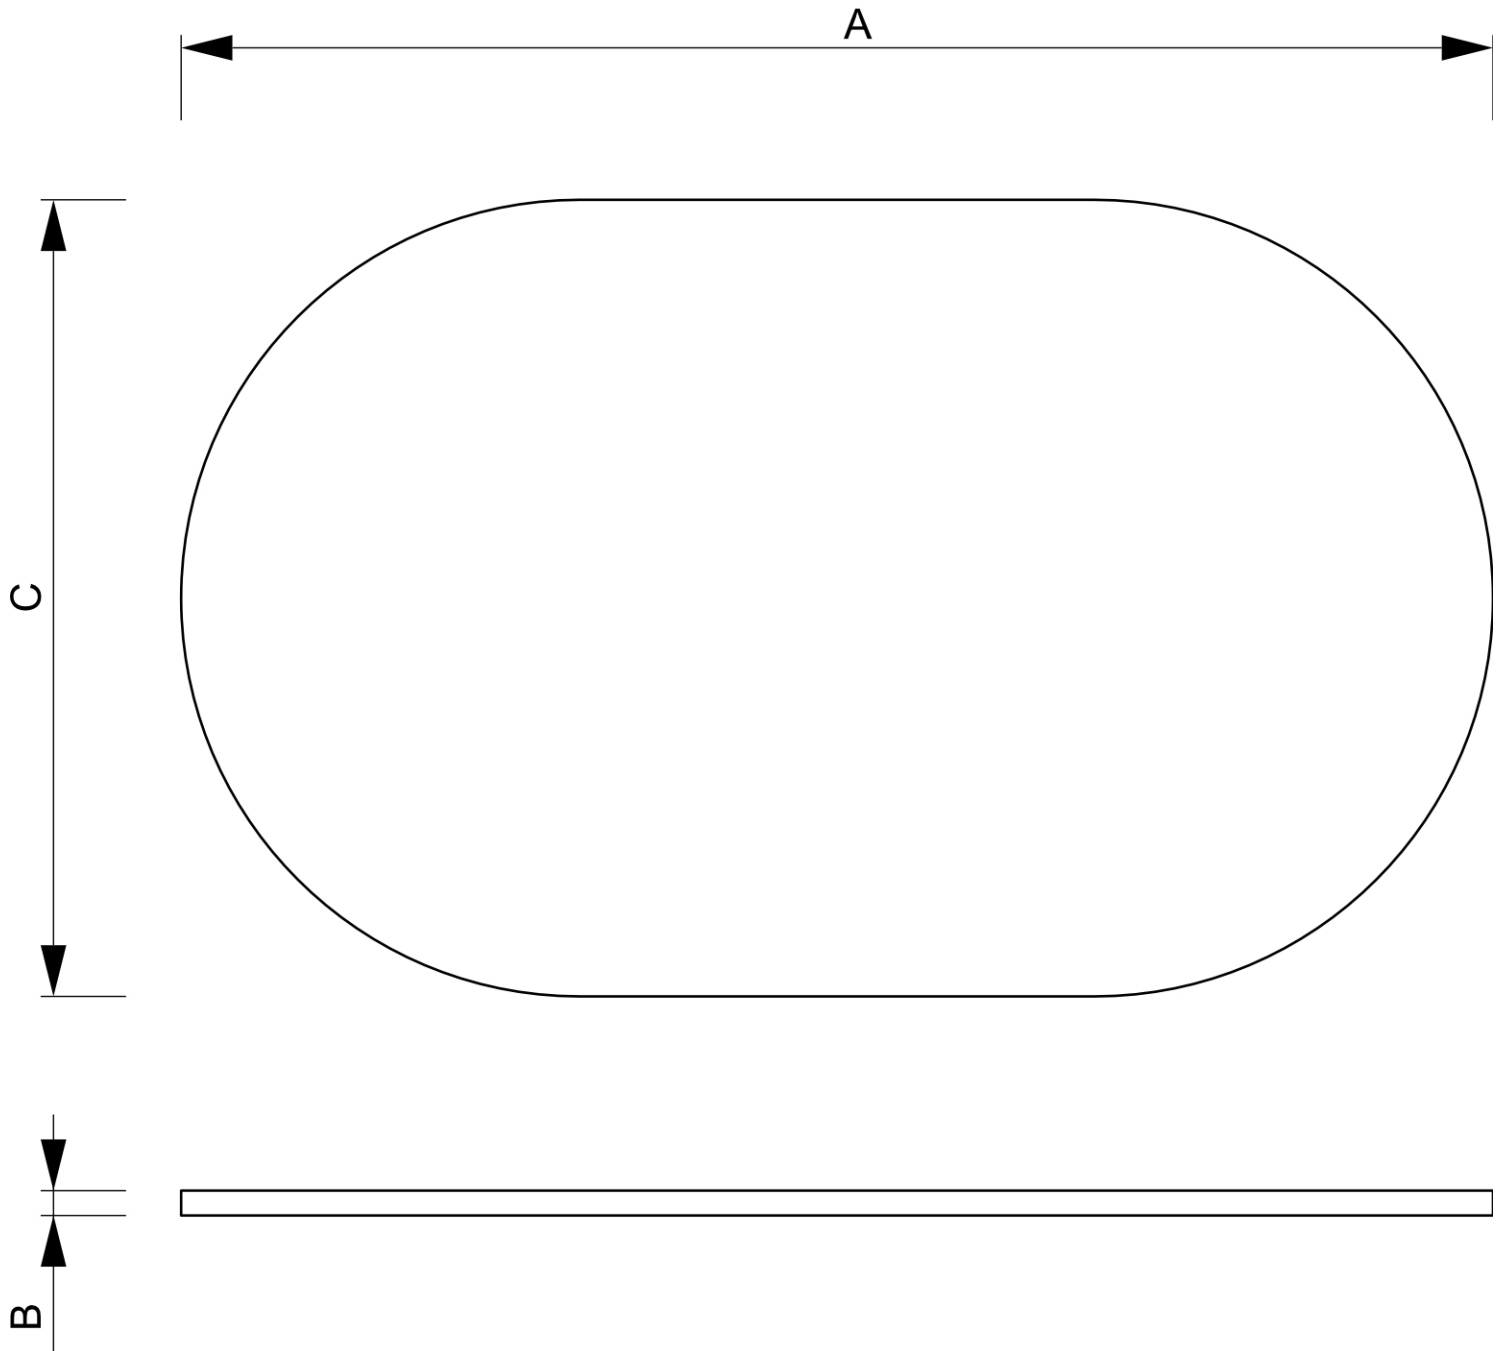

PRODUKT ARKUSZ

Błat do Pop-Up Magnetic czarny

PUMTTB

- Błat dostępny w 4 kolorach
- Zapakowany w wyściełaną torbę z zamkiem błyskawicznym
- Łatwy w składaniu

PRODUKT ARKUSZ

Blat do Pop-Up Magnetic czarny

PUMTTB

PRODUKT ARKUSZ

Blat do Pop-Up Magnetic czarny

PUMTTB

PODSTAWOWE INFORMACJE

SKU	Sizes (mm) (A x B x C)	Format (mm)	Widoczny rozmiar (mm) (VXxVY)	Rozstaw otworów (mm) (XxY)
PUMTTB	790 x 15 x 480	324 x 3714 mm	-	-

Orientacja	Weight (kg)
Pionowy	3,70

PARAMETRY ELEKTRYCZNE

Oświetlenie	Kolor oświetlenia (K)	Luminancja (cd)	Intensywność światła (lx)	Moc (W)
Nie	-	-	-	-

INFORMACJE O OPAKOWANIU

Pakowanie 1 (mm)	Pakowanie 2 (mm)	Pakowanie 3 (mm)
800 x 255 x 45	-	-